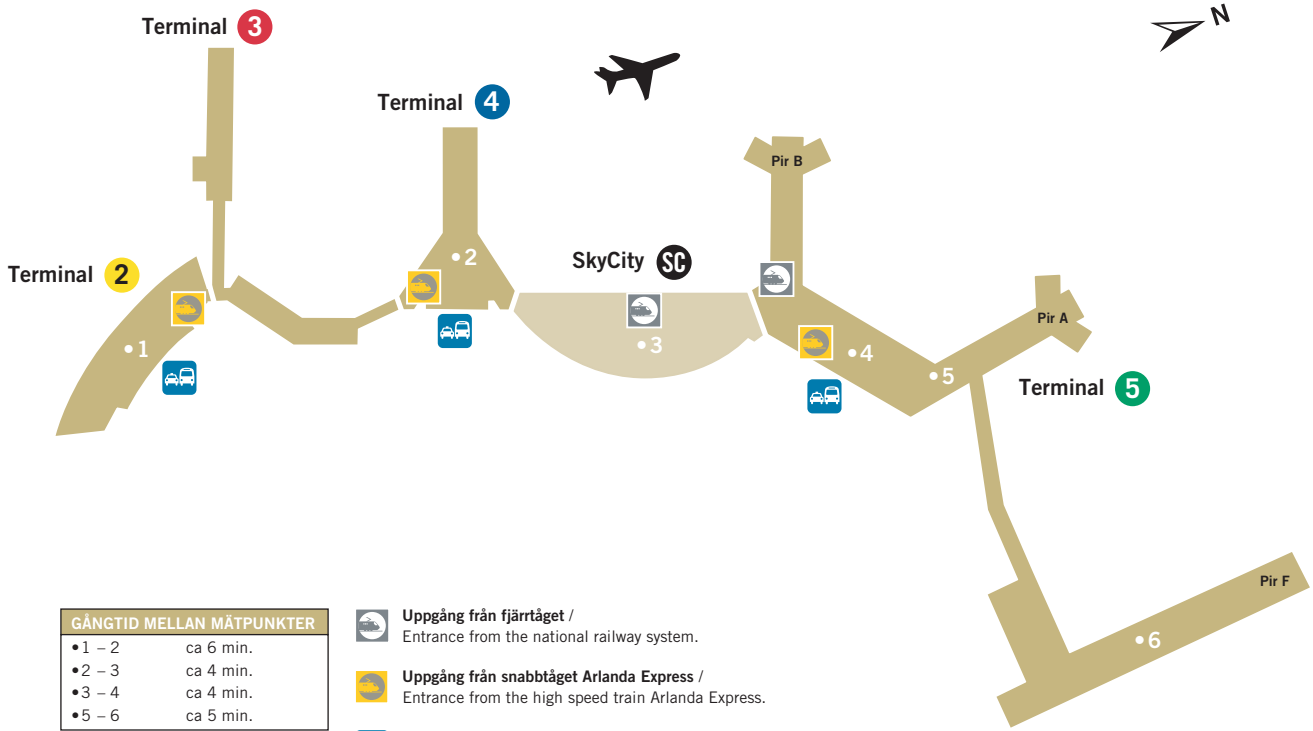

# Terminalkarta

GÅNGTID MELLAN MÄTPUNKTER	
• 1 – 2	ca 6 min.
• 2 – 3	ca 4 min.
• 3 – 4	ca 4 min.
• 5 – 6	ca 5 min.

-  **Uppgång från fjärrtåget /**  
Entrance from the national railway system.
-  **Uppgång från snabbtåget Arlanda Express /**  
Entrance from the high speed train Arlanda Express.

 **Hållplatser för buss och taxi finns utanför Terminal 2, 4 och 5.**  
Terminalbuss nr 10, som är gratis, kör mellan Terminal 2, 4, 5 och SkyCity /  
There are stops for bus and taxi outside Terminal 2, 4 and 5.  
The terminal bus No 10, free of charge, runs between Terminal 2, 4, 5 and SkyCity.